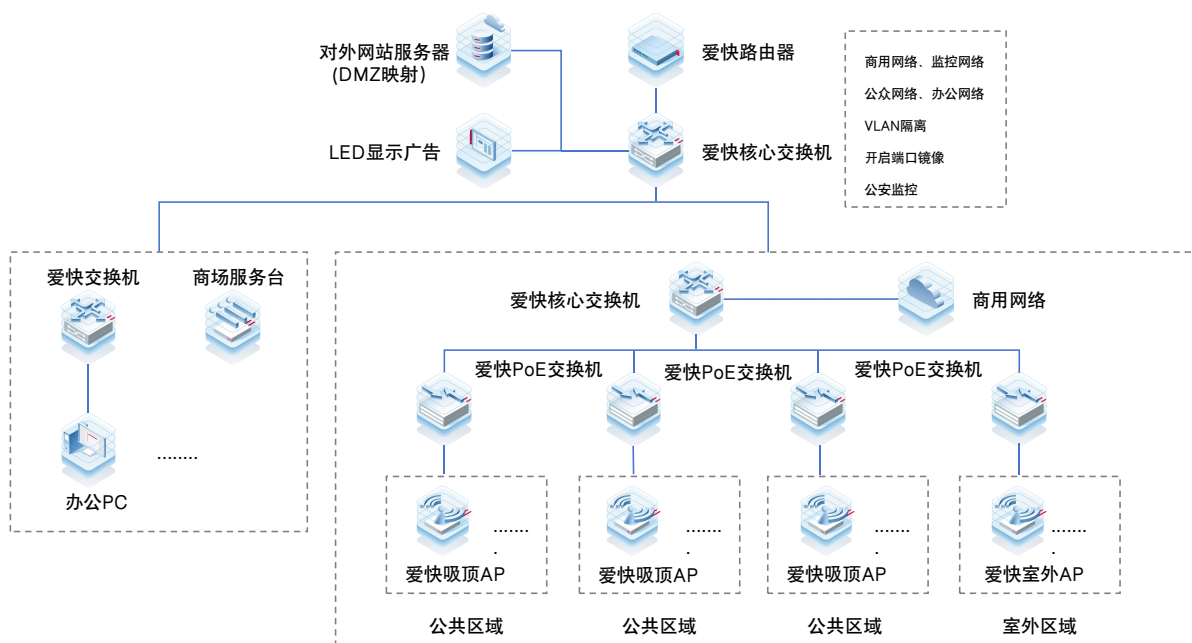

产品功能

高速率设计，稳定可靠

整机提供6452Mbps (2.4GHz: 688Mbps、5GHz: 5764Mbps) 高速无线接入速率，最大化空间无线利用率，提升用户无线体验。

多端可视化运维

支持爱快路由、爱快云平台，爱快APP、爱快微云小程序、本地WEB管理等方式管理运维，足不出户远程管理，轻松运维。

智能终端漫游

设备支持基于802.11kv协议的智能终端漫游，帮助终端自动关联到无线信号质量更好的AP上，有效提升用户的用网体验和整网无线性能。

精细化上网授权

基于企业微信组织通讯录，按照设置上网人员范围，精细化管理办公网络接入权限，保障安全。

一键联网

企业微信授权身份，免密一键连网，无需记忆和输入密码，可疑终端上线主动告警，可一键拉黑，有效防蹭网

解决方案

爱快为商场提供了便捷的连网方式, 为商场人群驻足提供了无线保障。十余种Portal认证满足了不同区域的认证需求, 并为商家的宣传提供了有利的平台。

爱快酒店无线解决方案, 针对酒店行业存在的网络问题制定, 通过爱快固件、硬件和云平台的结合解决了网络不稳定、入住高峰期网速不流畅、维护管理困难等问题。

爱快针对医院联网需求, 可通过自定义认证方式, 适配医院各种个性化需求。爱快开放的标准API, 能够灵活对接第三方应用或医院管理系统, 同时爱快提供多种有效的安全加密机制, 与腾讯云安全合作, 有效防范机密泄露和蹭网盗网行为, 保证了医院内外网络安全, 杜绝不法分子的非法入侵。

爱快会场无线解决方案, 为高密场景提供高效的无线覆盖。通过分流应用的方式, 区分会场及会场其他需求网络, 使会场无线网络更稳定、高速、安全。