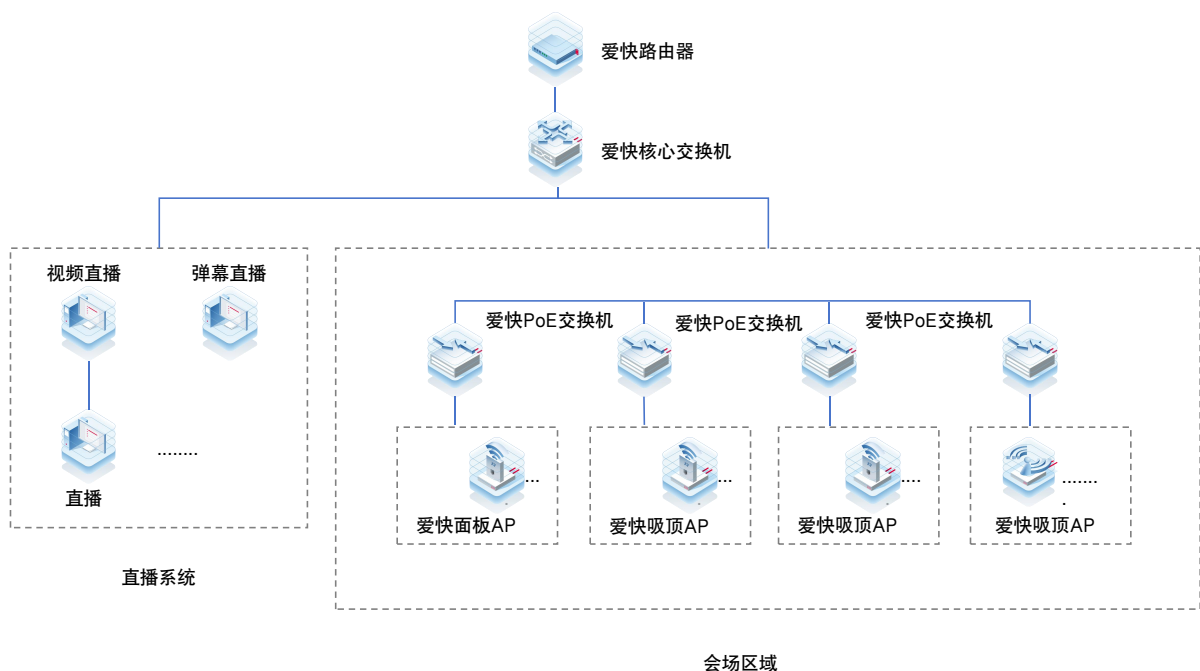

精细化上网授权

基于企业微信组织通讯录，按照设置上网人员范围，精细化管理办公网络接入权限，保障安全。

一键联网

企业微信授权身份，免密一键连网，无需记忆和输入密码，可疑终端上线主动告警，可一键拉黑，有效防蹭网

解决方案

爱快为商场提供了便捷的连网方式, 为商场人群驻足提供了无线保障。十余种Portal认证满足了不同区域的认证需求, 并为商家的宣传提供了有利的平台。

爱快酒店无线解决方案, 针对酒店行业存在的网络问题制定, 通过爱快固件、硬件和云平台的结合解决了网络不稳定、入住高峰期网速不流畅、维护管理困难等问题。

爱快针对医院联网需求, 可通过自定义认证方式, 适配医院各种个性化需求。爱快开放的标准API, 能够灵活对接第三方应用或医院管理系统, 同时爱快提供多种有效的安全加密机制, 与腾讯云安全合作, 有效防范机密泄露和蹭网盗网行为, 保证了医院内外网络安全, 杜绝不法分子的非法入侵。

爱快会场无线解决方案, 为高密场景提供高效的无线覆盖。通过分流应用的方式, 区分会场及会场其他需求网络, 使会场无线网络更稳定、高速、安全。