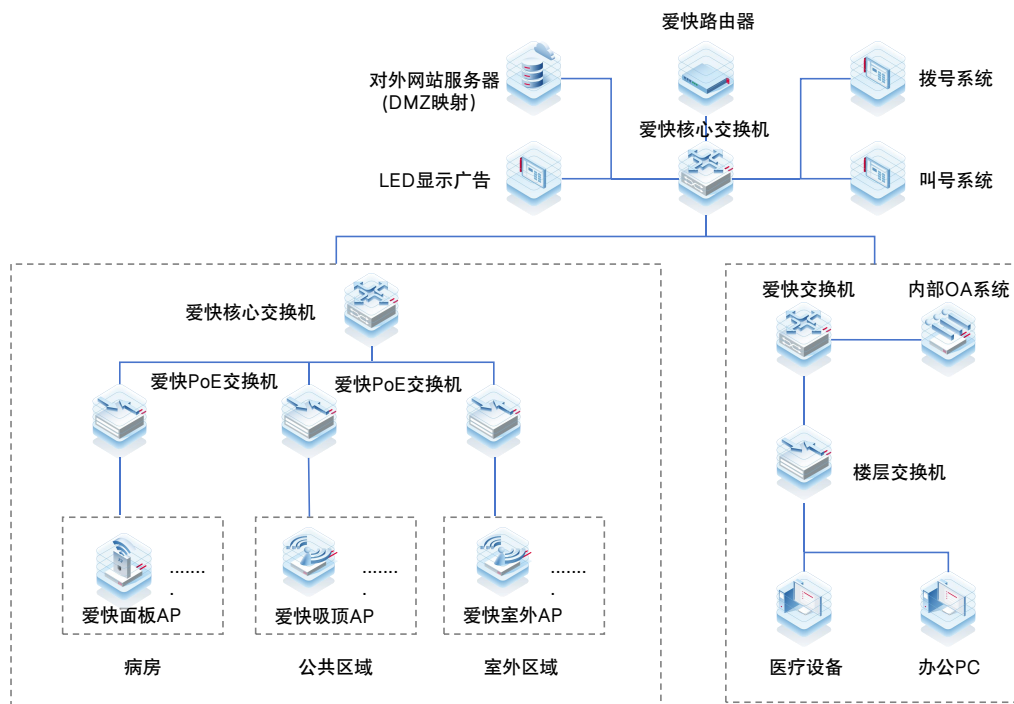

精细化上网授权

基于企业微信组织通讯录，按照设置上网人员范围，精细化管理办公网络接入权限，保障安全。

一键联网

企业微信授权身份，免密一键连网，无需记忆和输入密码，可疑终端上线主动告警，可一键拉黑，有效防蹭网

解决方案

爱快为商场提供了便捷的连网方式, 为商场人群驻足提供了无线保障。十余种Portal认证满足了不同区域的认证需求, 并为商家的宣传提供了有利的平台。

爱快酒店无线解决方案, 针对酒店行业存在的网络问题制定, 通过爱快固件、硬件和云平台的结合解决了网络不稳定、入住高峰期网速不流畅、维护管理困难等问题。

爱快针对医院联网需求, 可通过自定义认证方式, 适配医院各种个性化需求。爱快开放的标准API, 能够灵活对接第三方应用或医院管理系统, 同时爱快提供多种有效的安全加密机制, 与腾讯云安全合作, 有效防范机密泄露和蹭网盗网行为, 保证了医院内外网络安全, 杜绝不法分子的非法入侵。

爱快会场无线解决方案, 为高密场景提供高效的无线覆盖。通过分流应用的方式, 区分会场及会场其他需求网络, 使会场无线网络更稳定、高速、安全。