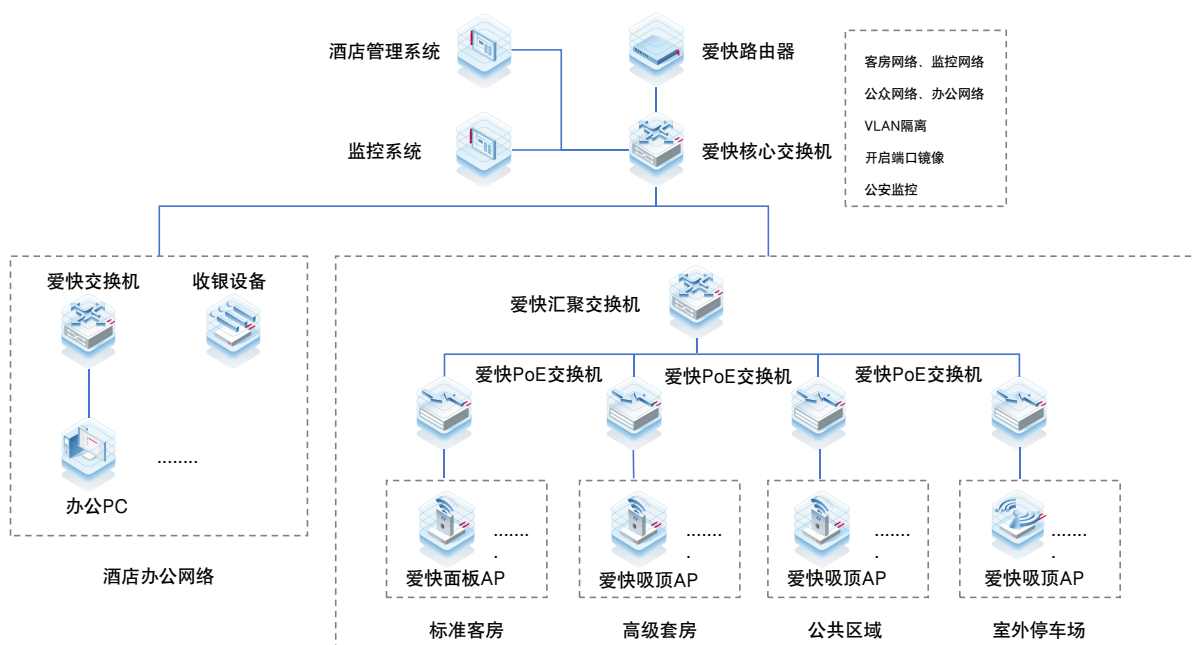

产品功能

高速率设计，稳定可靠

整机提供6452Mbps (2.4GHz: 688Mbps、5GHz: 5764Mbps) 高速无线接入速率，最大化空间无线利用率，提升用户无线体验。

多端可视化运维

支持爱快路由、爱快云平台，爱快APP、爱快微云小程序、本地WEB管理等方式管理运维，足不出户远程管理，轻松运维。

智能终端漫游

设备支持基于802.11kv协议的智能终端漫游，帮助终端自动关联到无线信号质量更好的AP上，有效提升用户的用网体验和整网无线性能。

精细化上网授权

基于企业微信组织通讯录，按照设置上网人员范围，精细化管理办公网络接入权限，保障安全。

一键联网

企业微信授权身份，免密一键连网，无需记忆和输入密码，可疑终端上线主动告警，可一键拉黑，有效防蹭网

解决方案

爱快为商场提供了便捷的连网方式, 为商场人群驻足提供了无线保障。十余种Portal认证满足了不同区域的认证需求, 并为商家的宣传提供了有利的平台。

爱快酒店无线解决方案, 针对酒店行业存在的网络问题制定, 通过爱快固件、硬件和云平台的结合解决了网络不稳定、入住高峰期网速不流畅、维护管理困难等问题。

爱快针对医院联网需求, 可通过自定义认证方式, 适配医院各种个性化需求。爱快开放的标准API, 能够灵活对接第三方应用或医院管理系统, 同时爱快提供多种有效的安全加密机制, 与腾讯云安全合作, 有效防范机密泄露和蹭网盗网行为, 保证了医院内外网络安全, 杜绝不法分子的非法入侵。

爱快会场无线解决方案, 为高密场景提供高效的无线覆盖。通过分流应用的方式, 区分会场及会场其他需求网络, 使会场无线网络更稳定、高速、安全。