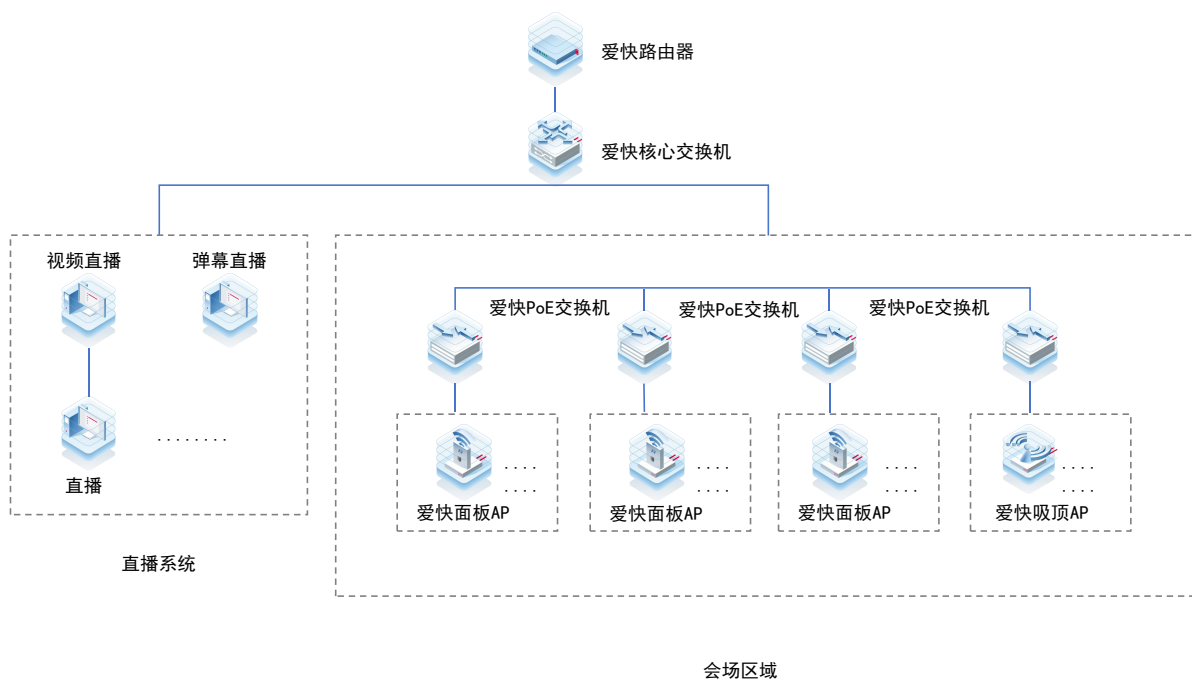

产品功能

施工便捷

标准POE式供电，无需外接电源，无需更改原有电力布局，只需一根网线即可同时传输数据和电力，施工更加便捷高效。

WEB轻松监控

网关内置AC控制器可以对AP进行24小时实时监控，时刻掌握AP的运行状况、带机数量、累计流量等参数，针对问题AP可以实现快速的管理操作，大幅降低管理员的工作难度，同时管理员还可以对AP进行分组，对AP进行分组式批处理，节约配置时间。

智能终端漫游

设备支持基于802.11kv协议的智能终端漫游，帮助终端自动关联到无线信号质量更好的AP上，有效提升用户的用网体验和整网无线性能。

解决方案

爱快为商场提供了便捷的连网方式，为商场人群驻足提供了无线保障。十余种Portal认证满足了不同区域的认证需求，并为商家的宣传提供了有利的平台。

爱快酒店无线解决方案，针对酒店行业存在的网络问题制定，通过爱快固件、硬件和云平台的结合解决了网络不稳定、入住高峰期网速不流畅、维护管理困难等问题。

爱快针对医院联网需求，可通过自定义认证方式，适配医院各种个性化需求。爱快开放的标准API，能够灵活对接第三方应用或医院管理系统，同时爱快提供多种有效的安全加密机制，与腾讯云安全合作，有效防范机密泄露和蹭网盗网行为，保证了医院内外网络安全，杜绝不法分子的非法入侵。

爱快会场无线解决方案，为高密场景提供高效的无线覆盖。通过分流应用的方式，区分会场及会场其他需求网络，使会场无线网络更稳定、高速、安全。

技术参数

产品型号	IK-WX1500G-DP
硬件规格	
尺寸	210mm×210mm×36mm（不包含安装支架）
安装方式	吸顶/壁挂安装
DC供电	12V/1A
POE供电	IEEE802.3af/at
整机功耗	≤9W
网络接口	1个10/100/1000Mbps RJ45接口
RF功率输出	20dBm（2.4GHz） 21dBm（5GHz）
天线增益	2dBi（2.4GHz） 2dBi（5GHz）
空间流	2×2 MIMO（2.4G） 2×2 MIMO（5G）
无线速率	300Mbps（2.4G） 1201Mbps（5G）
Wi-Fi标准	IEEE 802.11a/b/g/n/ac/ax（Wi-Fi6）
工作温度	0℃~40℃
工作湿度	10%~90%RH（无凝结）
推荐带机数量	≤60
拟覆盖半径（m）	20m（无遮挡）