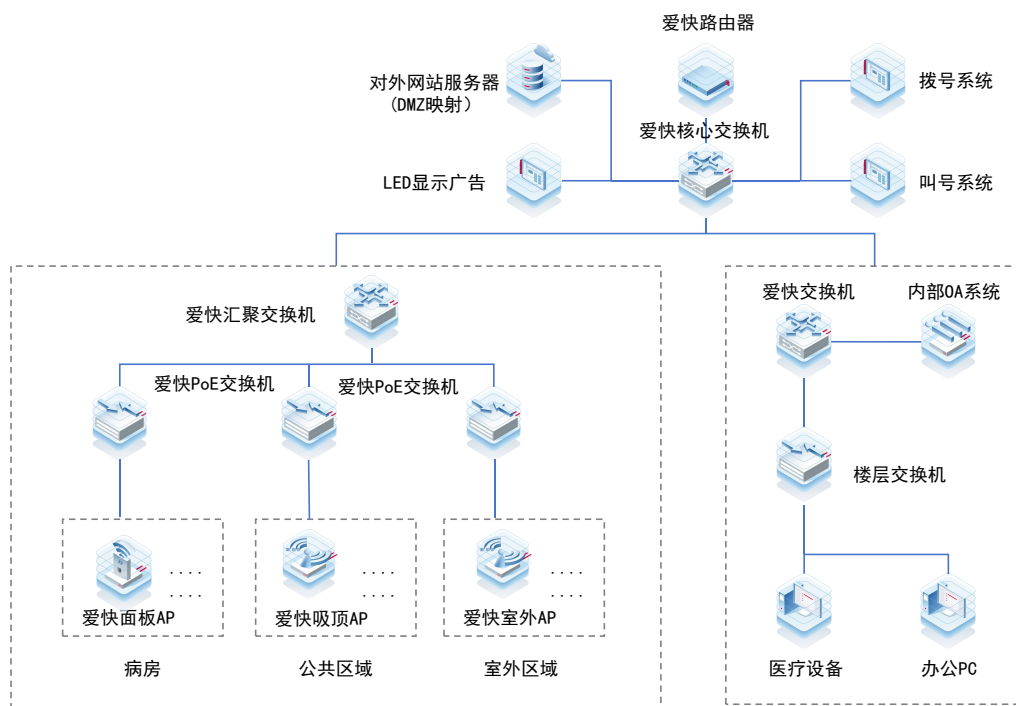

产品功能

施工便捷

标准POE式供电，无需外接电源，无需更改原有电力布局，只需一根网线即可同时传输数据和电力，施工更加便捷高效。

WEB轻松监控

网关内置AC控制器可以对AP进行24小时实时监控，时刻掌握AP的运行状况、带机数量、累计流量等参数，针对问题AP可以实现快速的管理操作，大幅降低管理员的工作难度，同时管理员还可以对AP进行分组，对AP进行分组式批处理，节约配置时间。

智能终端漫游

设备支持基于802.11kv协议的智能终端漫游，帮助终端自动关联到无线信号质量更好的AP上，有效提升用户的用网体验和整网无线性能。

解决方案

爱快为商场提供了便捷的连网方式，为商场人群驻足提供了无线保障。十余种Portal认证满足了不同区域的认证需求，并为商家的宣传提供了有利的平台。

爱快酒店无线解决方案，针对酒店行业存在的网络问题制定，通过爱快固件、硬件和云平台的结合解决了网络不稳定、入住高峰期网速不流畅、维护管理困难等问题。

爱快针对医院联网需求，可通过自定义认证方式，适配医院各种个性化需求。爱快开放的标准API，能够灵活对接第三方应用或医院管理系统，同时爱快提供多种有效的安全加密机制，与腾讯云安全合作，有效防范机密泄露和蹭网盗网行为，保证了医院内外网络安全，杜绝不法分子的非法入侵。

爱快会场无线解决方案，为高密场景提供高效的无线覆盖。通过分流应用的方式，区分会场及会场其他需求网络，使会场无线网络更稳定、高速、安全。

技术参数

产品型号	IK-WX1500G-DP
硬件规格	
尺寸	210mm×210mm×36mm（不包含安装支架）
安装方式	吸顶/壁挂安装
DC供电	12V/1A
POE供电	IEEE802.3af/at
整机功耗	≤9W
网络接口	1个10/100/1000Mbps RJ45接口
RF功率输出	20dBm（2.4GHz） 21dBm（5GHz）
天线增益	2dBi（2.4GHz） 2dBi（5GHz）
空间流	2×2 MIMO（2.4G） 2×2 MIMO（5G）
无线速率	300Mbps（2.4G） 1201Mbps（5G）
Wi-Fi标准	IEEE 802.11a/b/g/n/ac/ax（Wi-Fi6）
工作温度	0℃~40℃
工作湿度	10%~90%RH（无凝结）
推荐带机数量	≤60
拟覆盖半径（m）	20m（无遮挡）