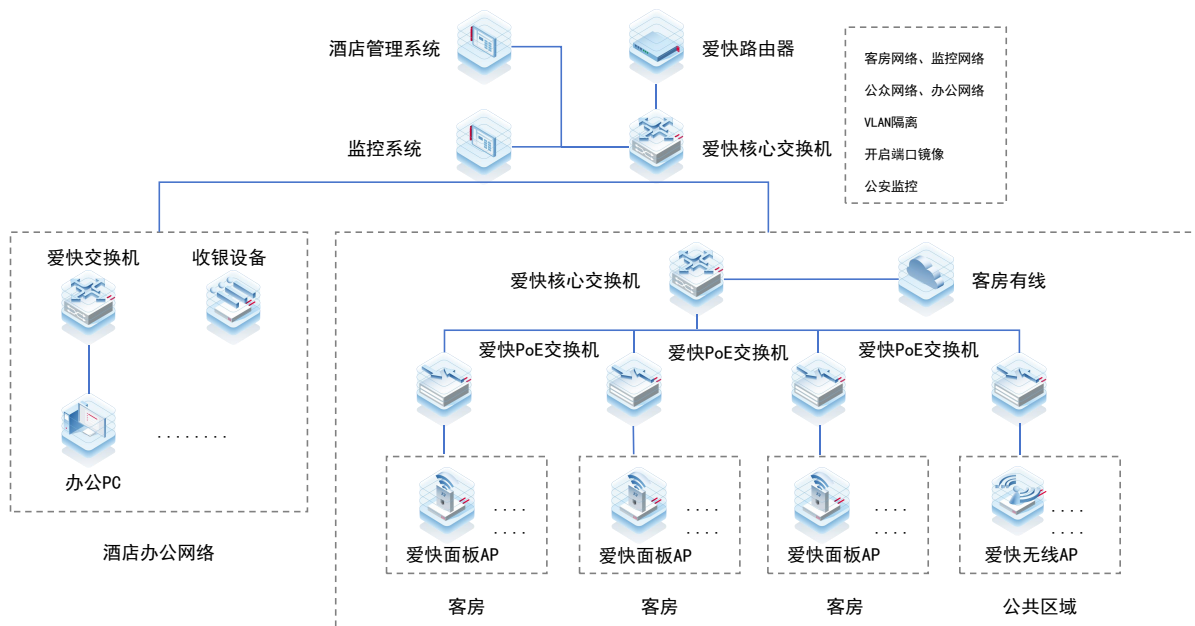

产品功能

施工便捷

标准POE式供电，无需外接电源，无需更改原有电力布局，只需一根网线即可同时传输数据和电力，施工更加便捷高效。

WEB轻松监控

网关内置AC控制器可以对AP进行24小时实时监控，时刻掌握AP的运行状况、带机数量、累计流量等参数，针对问题AP可以实现快速的管理操作，大幅降低管理员的工作难度，同时管理员还可以对AP进行分组，对AP进行分组式批处理，节约配置时间。

智能终端漫游

设备支持基于802.11kv协议的智能终端漫游，帮助终端自动关联到无线信号质量更好的AP上，有效提升用户的用网体验和整网无线性能。

解决方案

爱快为商场提供了便捷的连网方式，为商场人群驻足提供了无线保障。十余种Portal认证满足了不同区域的认证需求，并为商家的宣传提供了有利的平台。

爱快酒店无线解决方案，针对酒店行业存在的网络问题制定，通过爱快固件、硬件和云平台的结合解决了网络不稳定、入住高峰期网速不流畅、维护管理困难等问题。

爱快针对医院联网需求，可通过自定义认证方式，适配医院各种个性化需求。爱快开放的标准API，能够灵活对接第三方应用或医院管理系统，同时爱快提供多种有效的安全加密机制，与腾讯云安全合作，有效防范机密泄露和蹭网盗网行为，保证了医院内外网络安全，杜绝不法分子的非法入侵。