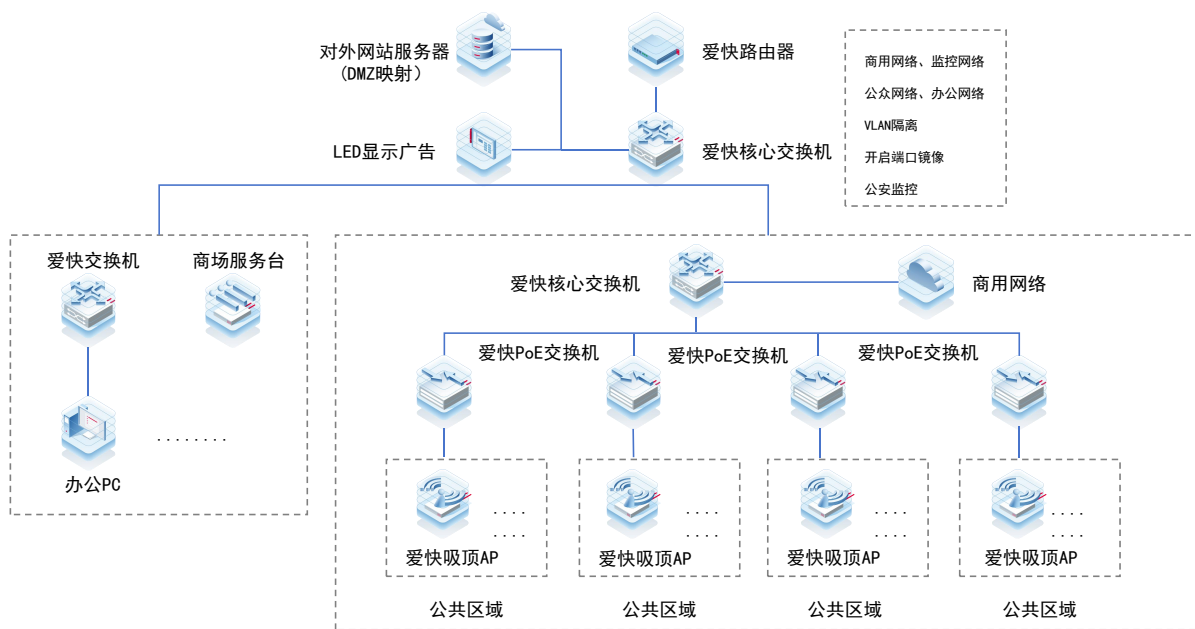

IK-WX1500G-DP支持AC管理，管理人员可以非常方便的对其进行远程的配置管理和状态监控。IK-WX1500G-DP支持多个SSID，可以方便用户实现终端接入控制。优先级策略的应用，确保了高优先级的业务能够获得更多的带宽资源，改善用户体验。

产品特点

- Wi-Fi6标准，速度更快，时延更低
- 双频并发，无线速率可达1501Mbps
- 802.3af/at 标准PoE 供电，安装部署更简单
- 终端智能漫游，大幅提升用网体验
- AC集中监控，管理更轻松
- 爱快云、E云 APP 异地运维管理，运维更方便

产品功能

施工便捷

标准POE式供电，无需外接电源，无需更改原有电力布局，只需一根网线即可同时传输数据和电力，施工更加便捷高效。

WEB轻松监控

网关内置AC控制器可以对AP进行24小时实时监控，时刻掌握AP的运行状况、带机数量、累计流量等参数，针对问题AP可以实现快速的管理操作，大幅降低管理员的工作难度，同时管理员还可以对AP进行分组，对AP进行分组式批处理，节约配置时间。

智能终端漫游

设备支持基于802.11kv协议的智能终端漫游，帮助终端自动关联到无线信号质量更好的AP上，有效提升用户的用网体验和整网无线性能。

解决方案

爱快为商场提供了便捷的连网方式，为商场人群驻足提供了无线保障。十余种Portal认证满足了不同区域的认证需求，并为商家的宣传提供了有利的平台。

爱快酒店无线解决方案，针对酒店行业存在的网络问题制定，通过爱快固件、硬件和云平台的结合解决了网络不稳定、入住高峰期网速不流畅、维护管理困难等问题。

爱快针对医院联网需求，可通过自定义认证方式，适配医院各种个性化需求。爱快开放的标准API，能够灵活对接第三方应用或医院管理系统，同时爱快提供多种有效的安全加密机制，与腾讯云安全合作，有效防范机密泄露和蹭网盗网行为，保证了医院内外网络安全，杜绝不法分子的非法入侵。